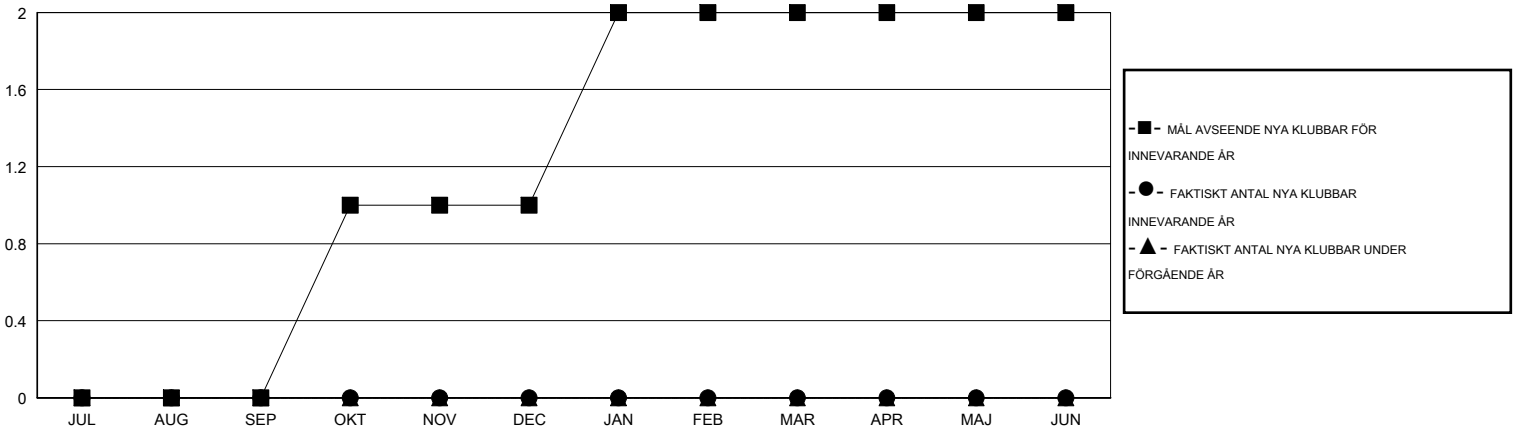

MONTHLY MEMBERSHIP PROGRESS REPORT

District 104 C

Results as of: 6/30/2015

GMT: Kenneth Persson

OMRÅDE NORWAY

GMT KO 4

Klubbar					Medlemmar				
RESULTAT FÖR 2014-2015					RESULTAT FÖR 2014-2015				
KVARTAL	MÅL AVSEENDE NYA KLUBBAR	NYA KLUBBAR	AVFÖRDA KLUBBAR	NETTOTILLVÄX T/MINSKNING	KVARTAL	MÅL AVSEENDE NYA MEDLEMMAR	CHARTER OCH TILLAGDA NYA MEDLEMMAR	AVFÖRDA MEDLEMMAR	NETTOTILLVÄX T/MINSKNING
JUL/AUG/SEP	0	0	1	-1	JUL/AUG/SEP	4	11	24	-13
OKT/NOV/DEC	1	0	0	0	OKT/NOV/DEC	38	10	26	-16
JAN/FEB/MAR	1	0	0	0	JAN/FEB/MAR	37	24	28	-4
APR/MAJ/JUN	0	0	1	-1	APR/MAJ/JUN	1	35	27	8

MÅL OCH FAKTISKT ANTAL NYA KLUBBAR

MÅL OCH FAKTISKT ANTAL MEDLEMMAR

NEDLAGDA KLUBBAR: 2

31 CLUBS OF 49 TOG UPP EN ELLER FLER NYA MEDLEMMAR

KÖNSFÖRDELNING

MAN 870 (75.19%)
KVINNA 287 (24.81%)

AVFÖRDA MEDLEMMAR