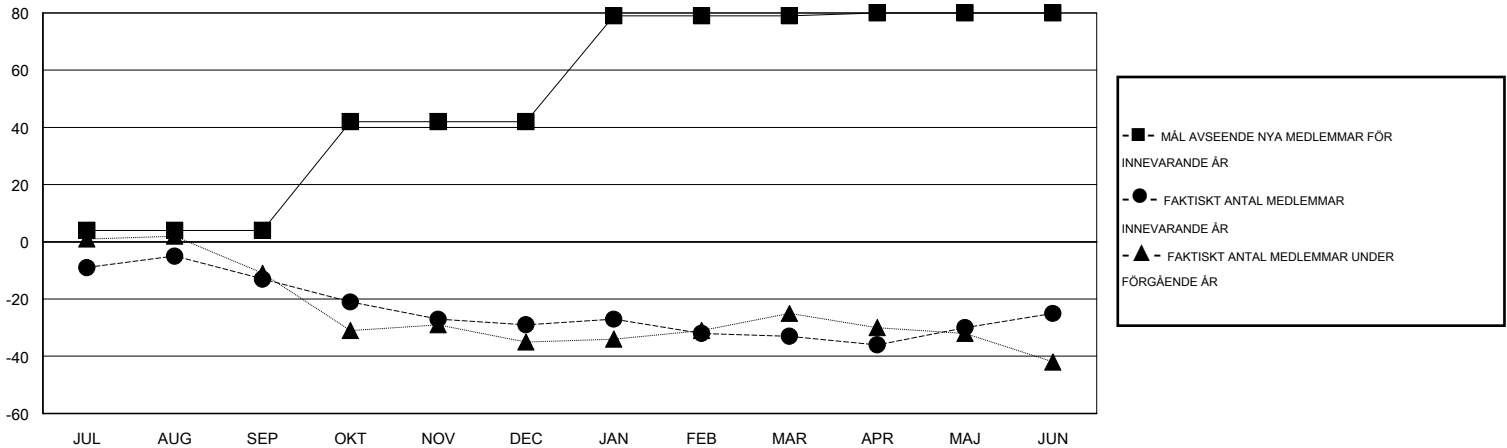

MONTHLY MEMBERSHIP PROGRESS REPORT

District 104 C

Results as of: 6/30/2015

GMT: Kenneth Persson

OMRÅDE NORWAY

GMT KO 4

Klubbar					Medlemmar				
RESULTAT FÖR 2014-2015					RESULTAT FÖR 2014-2015				
KVARTAL	MÅL AVSEENDE NYA KLUBBAR	NYA KLUBBAR	AVFÖRDA KLUBBAR	NETTOTILLVÄX T/MINSKNING	KVARTAL	MÅL AVSEENDE NYA MEDLEMMAR	CHARTER OCH TILLAGDA NYA MEDLEMMAR	AVFÖRDA MEDLEMMAR	NETTOTILLVÄX T/MINSKNING
JUL/AUG/SEP	0	0	1	-1	JUL/AUG/SEP	4	11	24	-13
OKT/NOV/DEC	1	0	0	0	OKT/NOV/DEC	38	10	26	-16
JAN/FEB/MAR	1	0	0	0	JAN/FEB/MAR	37	24	28	-4
APR/MAJ/JUN	0	0	1	-1	APR/MAJ/JUN	1	35	27	8

MÅL OCH FAKTISKT ANTAL NYA KLUBBAR

MÅL OCH FAKTISKT ANTAL MEDLEMMAR

NEDLAGDA KLUBBAR: 2

31 CLUBS OF 49 TOG UPP EN ELLER FLER NYA MEDLEMMAR

KÖNSFÖRDELNING

MAN 870 (75.19%)
KVINNA 287 (24.81%)

AVFÖRDA MEDLEMMAR